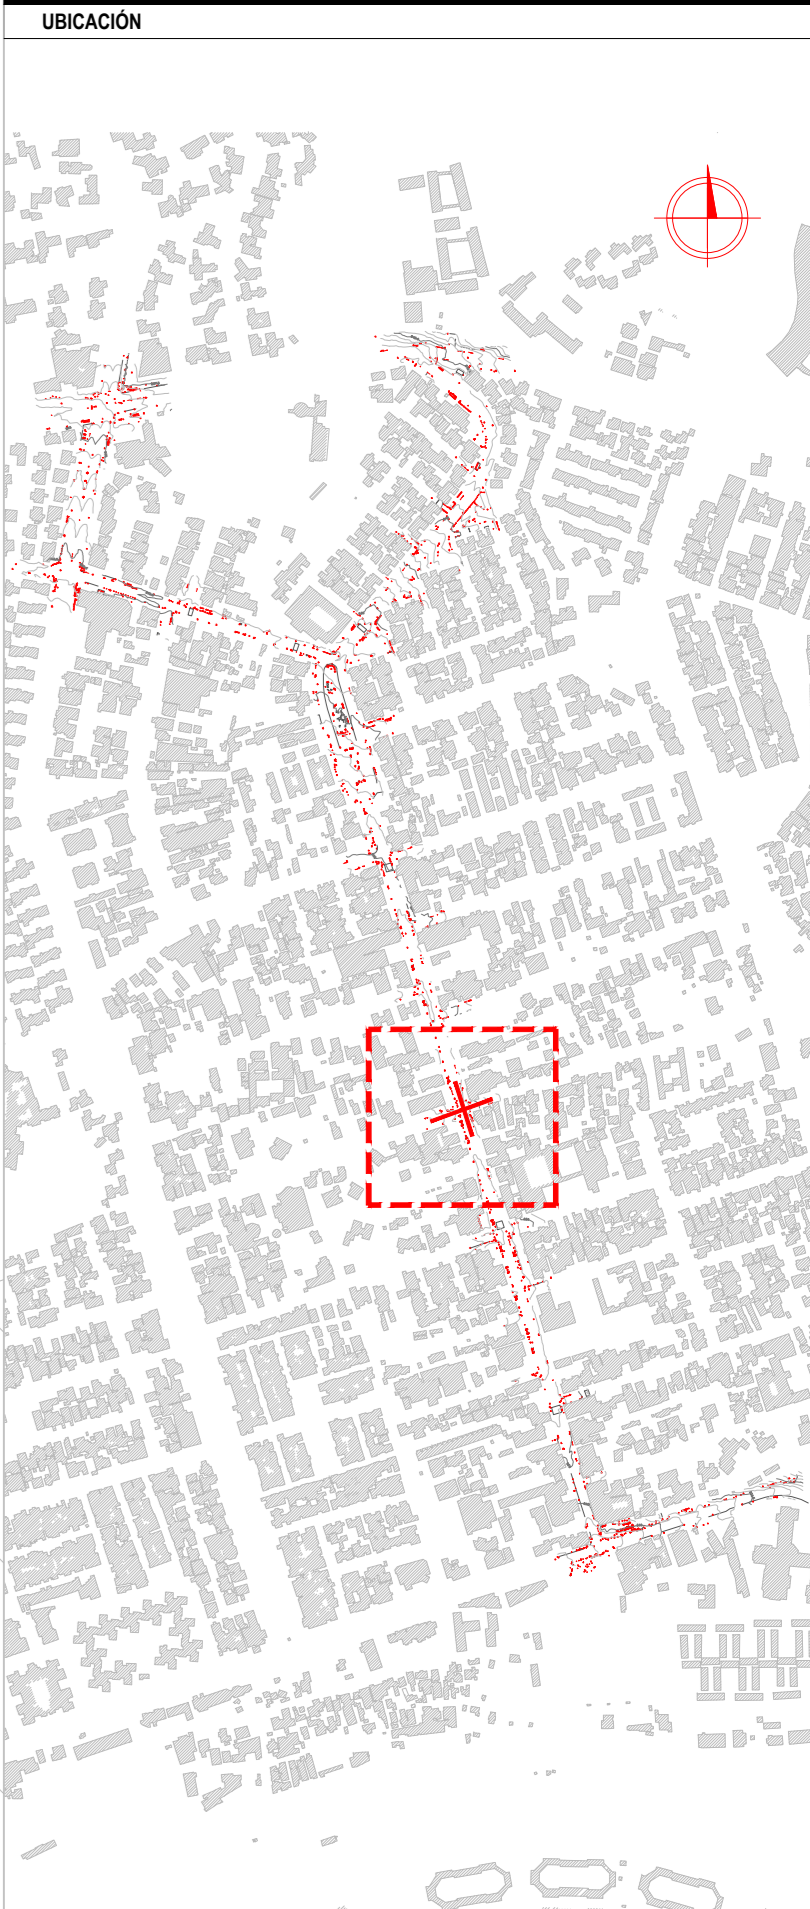

PLATAFORMA TRAMO 03
 PLATAFORMA CUATRO VIENTOS / LO BARNECHEA / LASTRA

ANTEPROYECTO:
 DISEÑO PLATAFORMAS DE MEJORAMIENTO
 AVENIDA LO BARNECHEA
 MUNICIPALIDAD DE LO BARNECHEA
 SECRETARÍA COMUNAL DE PLANEACIÓN (SCOPLA)
 Febrero 2018

UBICACIÓN:
 COMUNA / CIUDAD: LO BARNECHEA, SANTIAGO
 PROYECTADO: MUNICIPALIDAD DE LO BARNECHEA

SIMBOLOGÍA:	
	Adhucio especial (P-RS)
	Bancos
	Guarnición de gas
	Guarnición agua potable
	Gril
	Señalética
	Poste Circular
	Señalero
	Lámpara
	Poste
	Tránsito peatonal
	Señalero 3.30 m de alt.
	Acotado eléctrico subterráneo
	Paradero
	Kiosco
	Banca

OBSERVACIONES

CONTENIDO

PLATAFORMA TRAMO 03	03
---------------------	----

LEVANTADO: VRS
 DIBUJO: VRS
 FECHA: 03/02/18
 ESCALA: 1:500