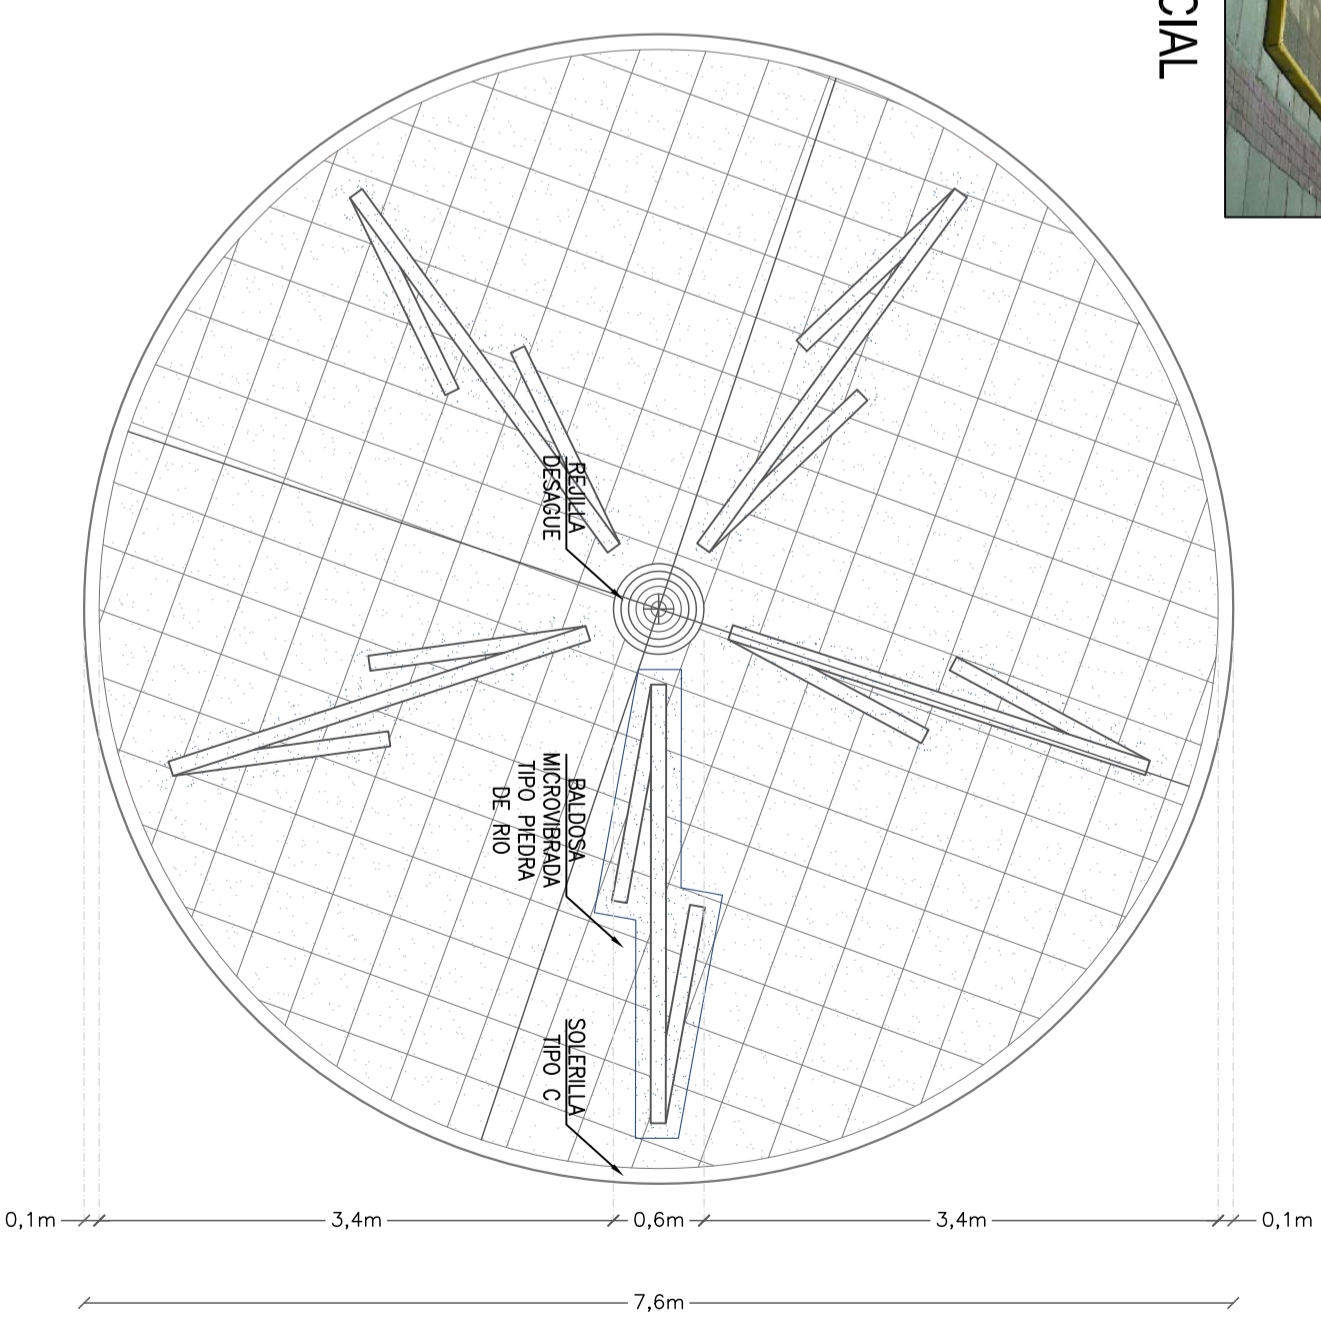

PLANTA FUENTE DE AGUA PLAZA NIDO DE ÁGUILA

PROPUESTA 1

ESCALA 1:50

PLANTA FUENTE DE AGUA

Esc. 1:50

CORTE TIPO FUENTE DE AGUA

Esc. 1:50

PLANTA JUEGOS DE AGUA PLAZA NIDO DE ÁGUILA

PROPUESTA 2

ESCALA 1:50

PLANTA JUEGOS DE AGUA

Esc. 1:50

CORTE TIPO JUEGOS DE AGUA

Esc. 1:50