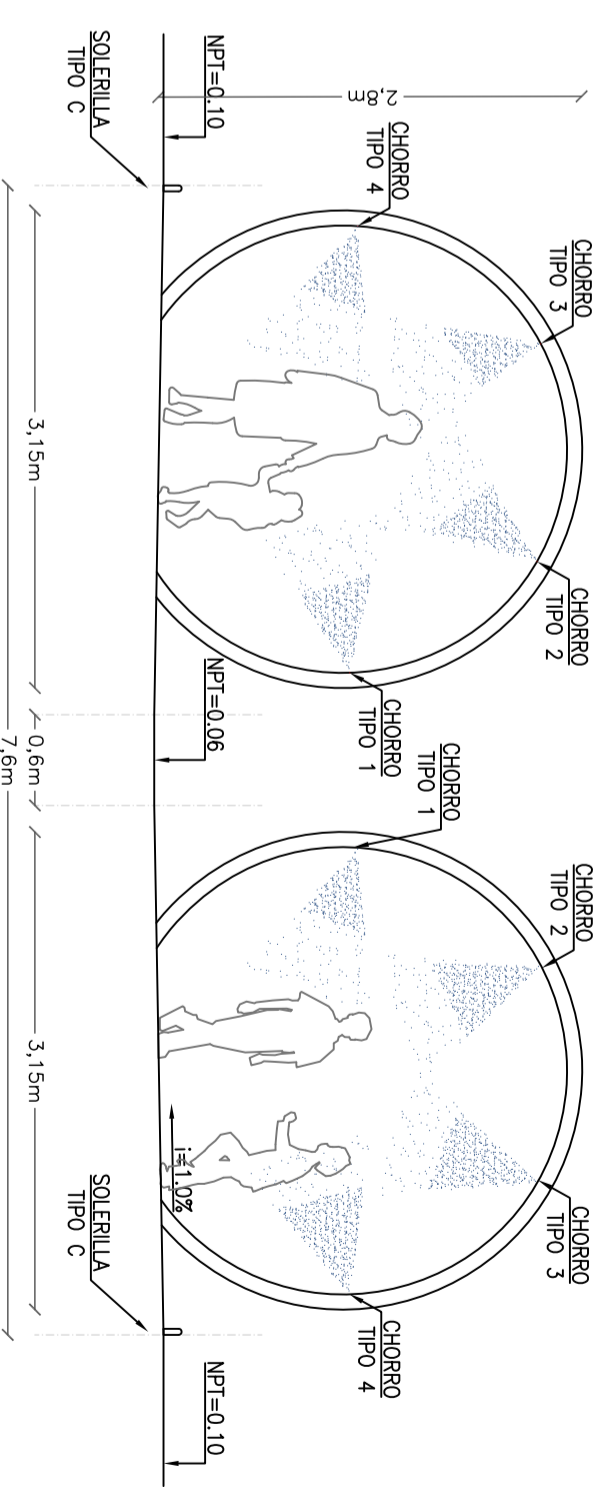

PLANTA FUENTE DE AGUA PLAZA NIDO DE ÁGUILA

PROPUESTA 1

ESCALA 1:50

PLANTA FUENTE DE AGUA

Esc. 1:50

CORTE TIPO FUENTE DE AGUA

Esc. 1:50

PLANTA JUEGOS DE AGUA PLAZA NIDO DE ÁGUILA

PROPUESTA 2

ESCALA 1:50

PLANTA JUEGOS DE AGUA

Esc. 1:50

CORTE TIPO JUEGOS DE AGUA

Esc. 1:50