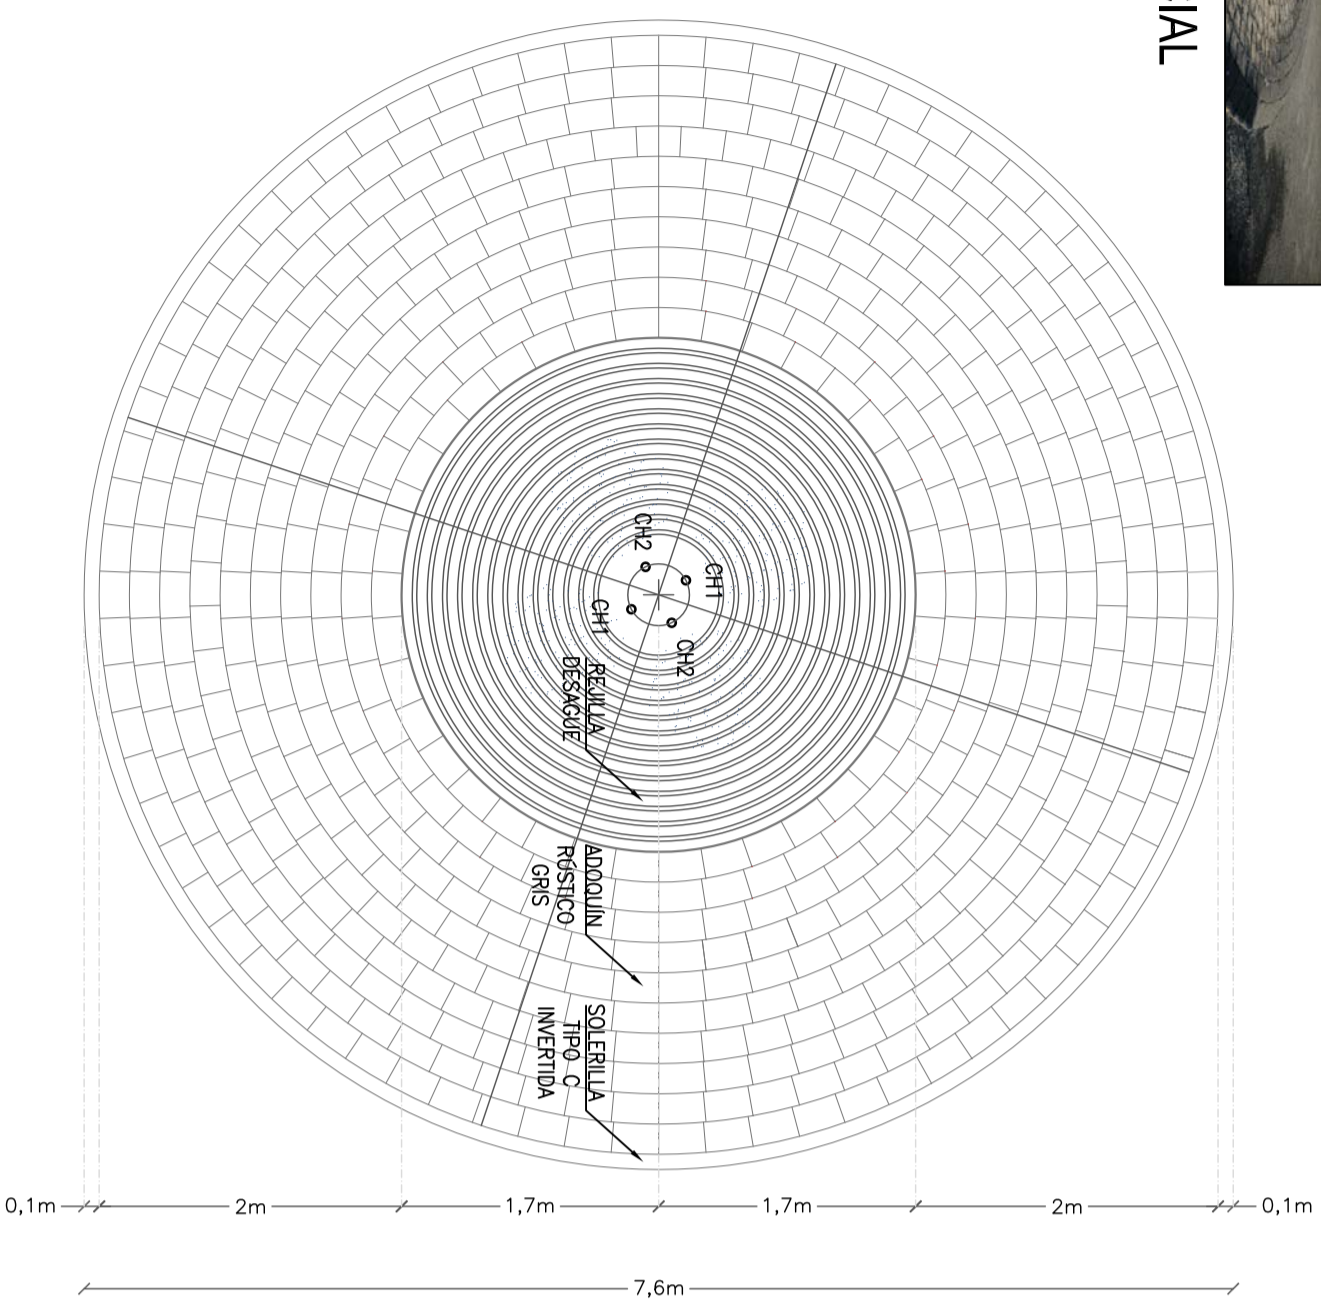

PLANTA FUENTE DE AGUA PLAZA NIDO DE ÁGUILA

PROPUESTA 1

ESCALA 1:50

PLANTA FUENTE DE AGUA

Esc. 1:50

CORTE TIPO FUENTE DE AGUA

Esc. 1:50

PLANTA JUEGOS DE AGUA PLAZA NIDO DE ÁGUILA

PROPUESTA 2

ESCALA 1:50

PLANTA JUEGOS DE AGUA

Esc. 1:50

CORTE TIPO JUEGOS DE AGUA

Esc. 1:50